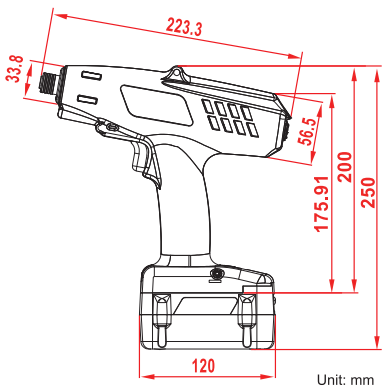

**Atornillador a Batería - 18V**  
Brushless - Desconexión automática

**ATORNILLADOR A BATERÍA BRUSHLESS**

Rango de par de 4,0 Nm a 22,0 Nm

Se suministra juego de anillas de varios colores, para clasificar las herramientas según el valor del par.

Se suministra empuñadura auxiliar para aprietes de alto par

Regulación del par interior, mediante llave suministrada.

Indicador ciclo OK/NOK y batería con poca carga.

**INCLUIDOS**

**ATORNILLADOR A BATERÍA - 18V / GAMA DE ALTO PAR**

Con desconexión automática

Modelo	Código	Rango de Par Nm	Max. Velocidad en vacío	Min. Velocidad en vacío	Dimensiones mm	Peso con batería grms	Modelo de la batería
--------	--------	-----------------	-------------------------	-------------------------	----------------	-----------------------	----------------------

**Batería de alto rendimiento incluida (3.1Ah Li-Ion)**

ES-B1815L	2301107	4,0 - 15,0	600	380	900x223x250	1650	BP1830L
ES-B1822L	2301108	8,0 - 22,0	350	200	900x223x250	1900	BP1830L

**Accesorios - Los cargadores o baterías adicionales deben pedirse por separado**